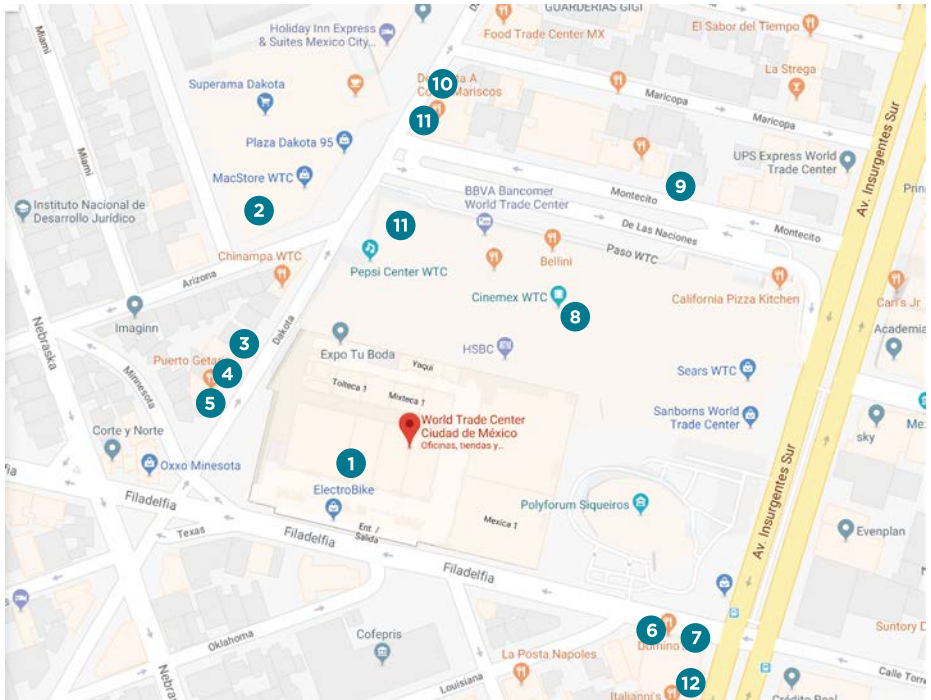

### 2. Plaza Dakota

- a. Simplemente Deli \$\$
- b. Chazz \$\$\$
- c. El Cardenal \$\$\$
- d. Haus \$\$\$
- e. Green Grass \$\$
- f. Mr Sushi \$\$
- g. La fe (Comida China) \$\$
- h. Domino's Pizza \$\$
- i. La Sartén \$\$

### 7. Starbucks \$\$

### 8. World Trade Center Ciudad de México

- a. Sanbors \$\$
- b. Vip's \$\$
- c. La Casa de Toño \$\$
- d. Sushi-Itto \$\$\$
- e. Panda Express \$\$\$
- f. P.F. Chang's \$\$\$
- g. IHOP \$\$
- h. Chili's \$\$
- i. Pizza Am

### 12. Italianni's \$\$

Este es un documento meramente informativo y de referencia sobre los lugares de comida y estadia cercanos a la sede del evento Kick Off.